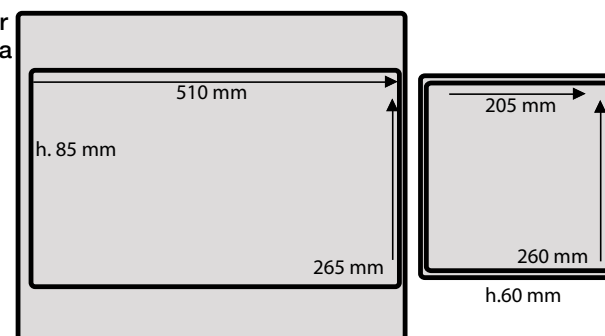

Dim. récipient intérieur
Dim. Estructura interna