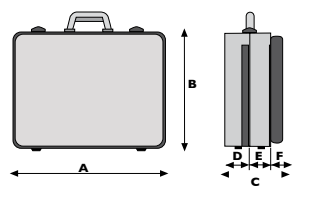

FICHE TECHNIQUE - FICHA TÉCNICA

Modele Modelo	A mm	B mm	C mm	D mm	E mm	F mm	
LAB.P	530	450	230	100	65	65	10 kg